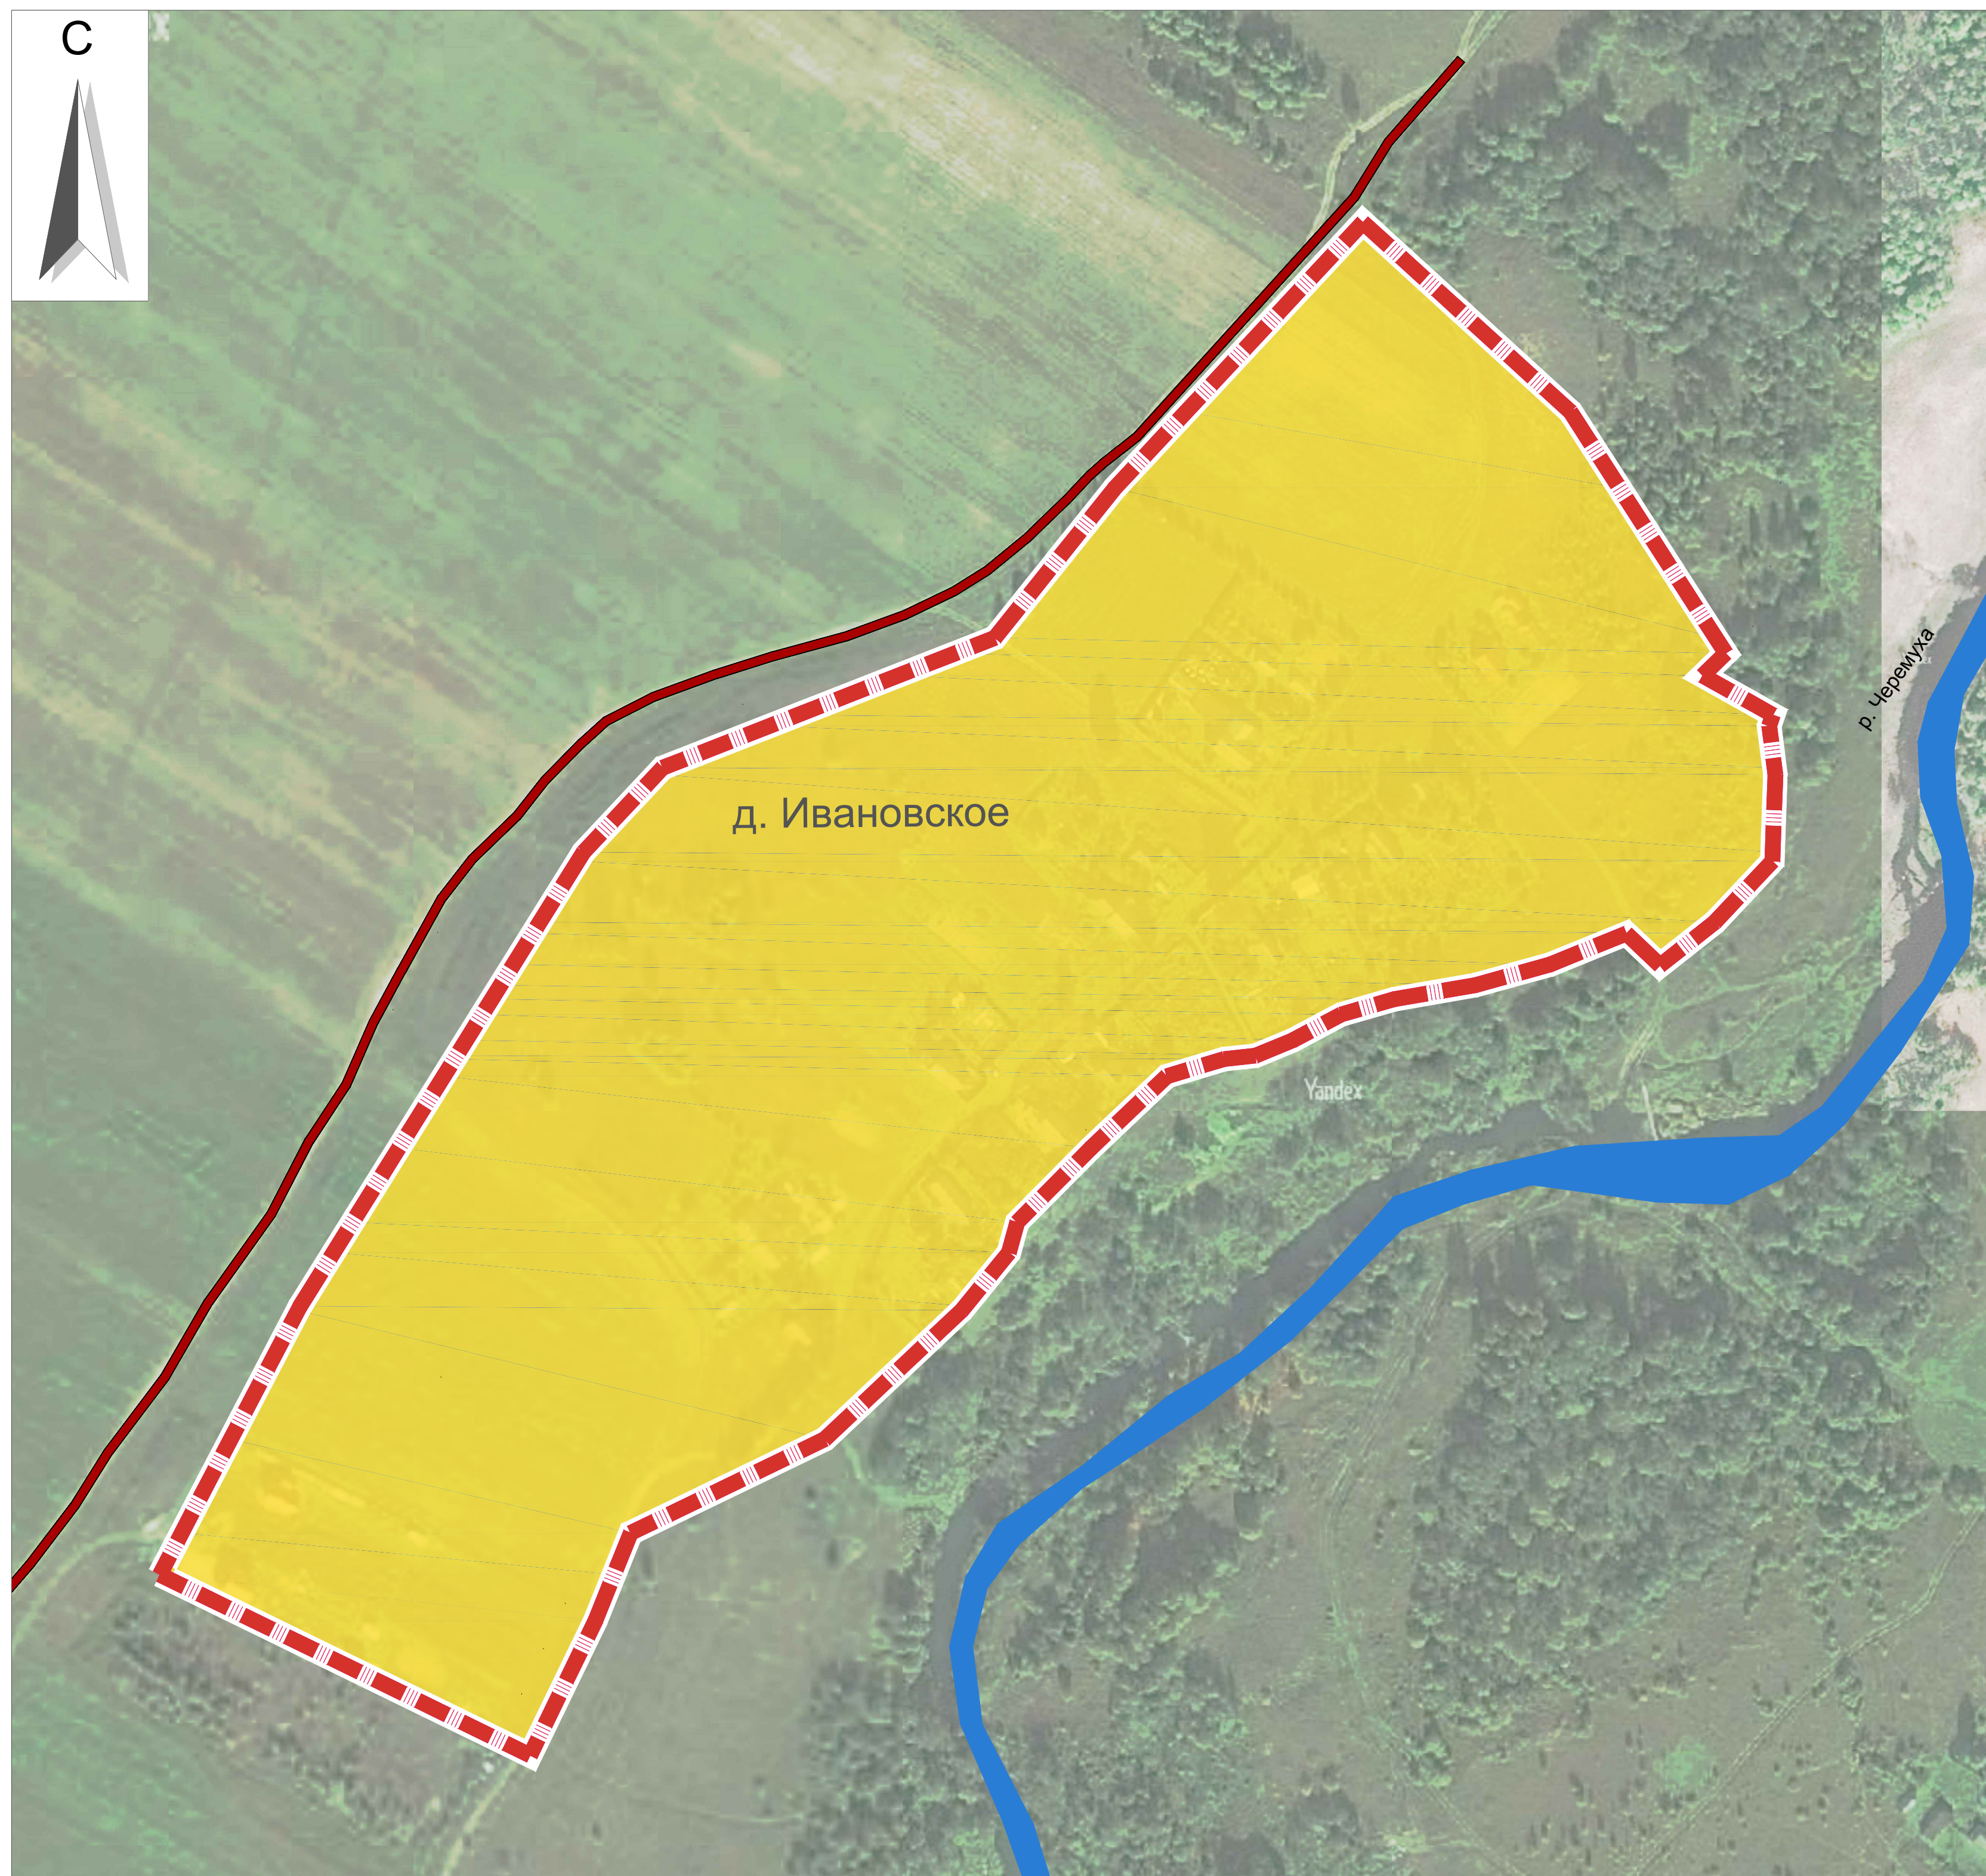

Генеральный план населенного пункта дер. Ивановское

Волжского сельского поселения, Рыбинского муниципального района, Ярославской области

Условные обозначения:

-  Граница дер. Ивановское
-  Дороги грунтовые

Виды территорий и зон.

-  Зона застройки индивидуальными жилыми домами

						ГП 03-18			
						Генеральный план населенного пункта дер. Ивановское			
						Волжского СП, Рыбинского муниципального района, Ярославской области			
Изм.	Кол.уч.	Лист	№ док.	Подпись	Дата	Карта границ населенных пунктов	стадия	лист	листов
Разработал	Багин В.С.						ГД	2	3
ГАП	Багин В.С.					М 1 : 1500		ИП Багин В. С. г. Рыбинск. 2018 г	